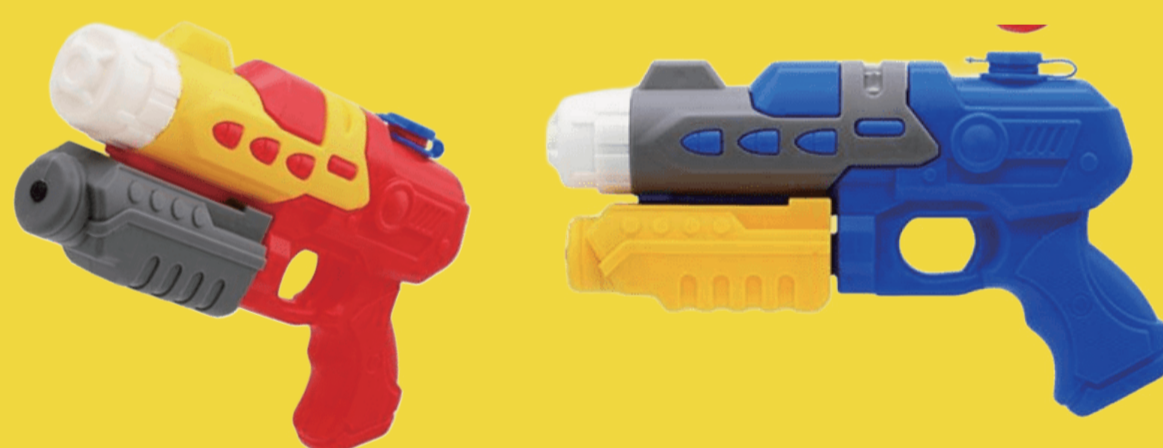

水てっぽう&ポイポイバトラーで遊ぼう！

水てっぽうエリアで自由に遊ぼう！水てっぽうキットは無料で貸出いたします。

また希望者には水よけゴーグルと水に濡れたら敗れるポイがセットになった“ポイポイバトラー”がごぞいますのでぜひご利用ください！